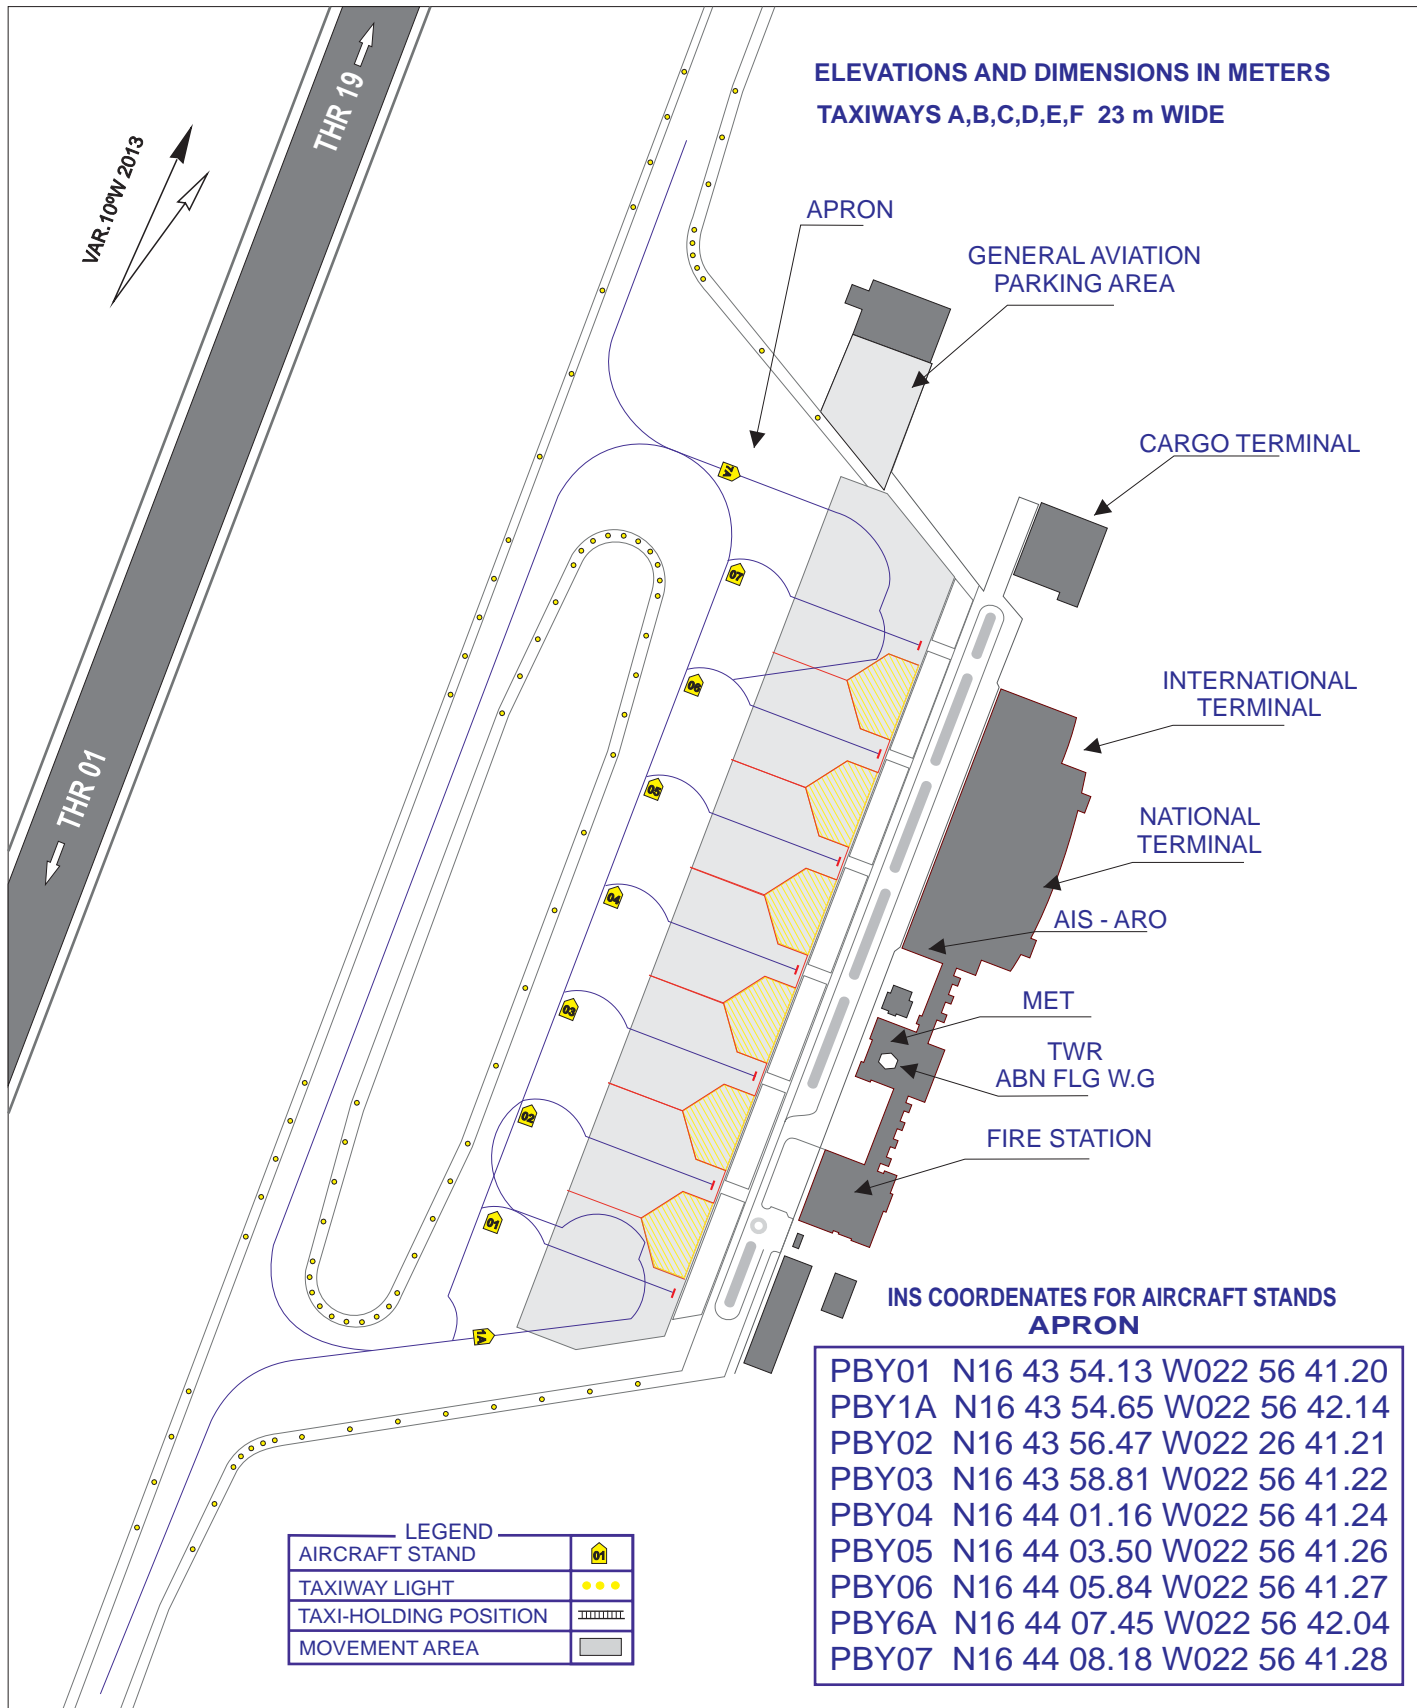

**AIRCRAFT PARKING / DOCKING
CHART-ICAO**

TWR 119.7
APRON ELEV. 56m / 184 Ft

**AEROPORTO INTERNACIONAL
AMILCAR CABRAL-SAL**

INTENTIONALLY LEFT BLANK